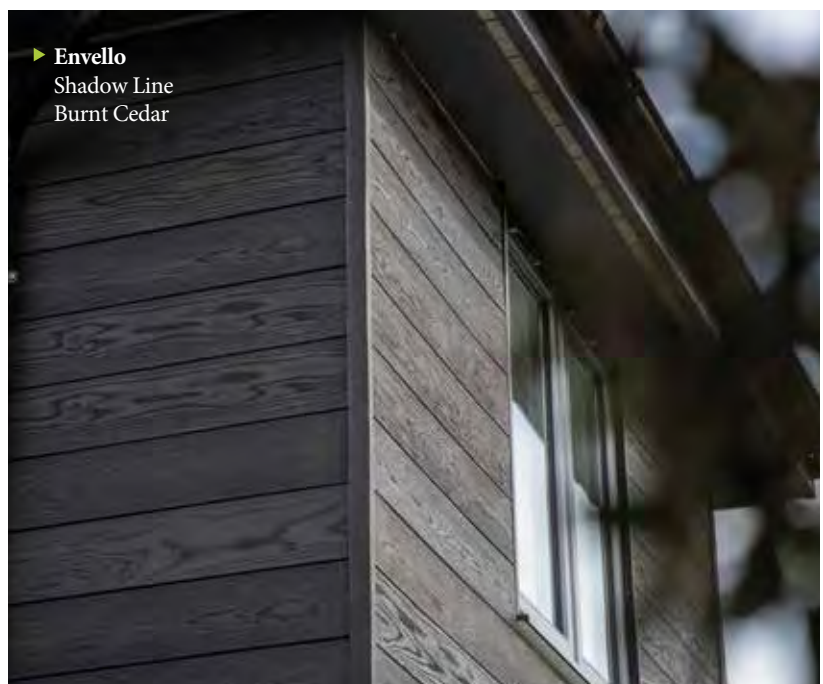

▲ **Envello**
Shadow Line
Antique Oak

▲ **Envello**
Shadow Line
Smoked Oak

Кутові профілі та дошки Fascia/Reveal додають виразності кутам будівель, віконним і дверним отворам, софітам і багатьом іншим елементам. Ці елементи оздоблення спеціально підібрані до наших профілів Envello, щоб вони виглядали акуратніше, а їх монтаж був швидшим і простішим.

5 мм
★

◀ **Envello**
Shadow Line+
Smoked Oak і кольорові гвинти з головкою

Live. Life. Outside.

► Envello
Shadow Line
Burnt Cedar

Приголомшливі текстури фасадної дошки Envello чарівним чином підсилюють колір кожної дошки, роблячи її світлішою або темнішою, залежно від кута, під яким ви дивитеся на неї.

► **Envello**
Shadow Line
Golden Oak

► **Envello**
Shadow Line
Burnt Cedar

◀ **Envello**
Board & Batten
Burnt Cedar
and
Shadow Line
Smoked Oak

Envello Board & Batten

Справді унікальний баланс як для сучасного, так і для традиційного дизайну