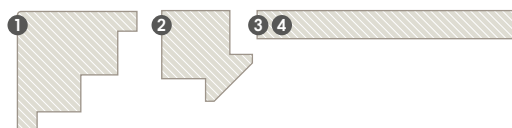

Envello Shadow Line and Shadow Line⁺

Поперечні розрізи

Фасадна дошка

- 1 Зовнішній кутовий профіль
- 2 Внутрішній кутовий профіль
- 3 Дошка Fascia (Shadow Line)
- 4 Дошка Reveal (Shadow Line+)

Розміри дошки