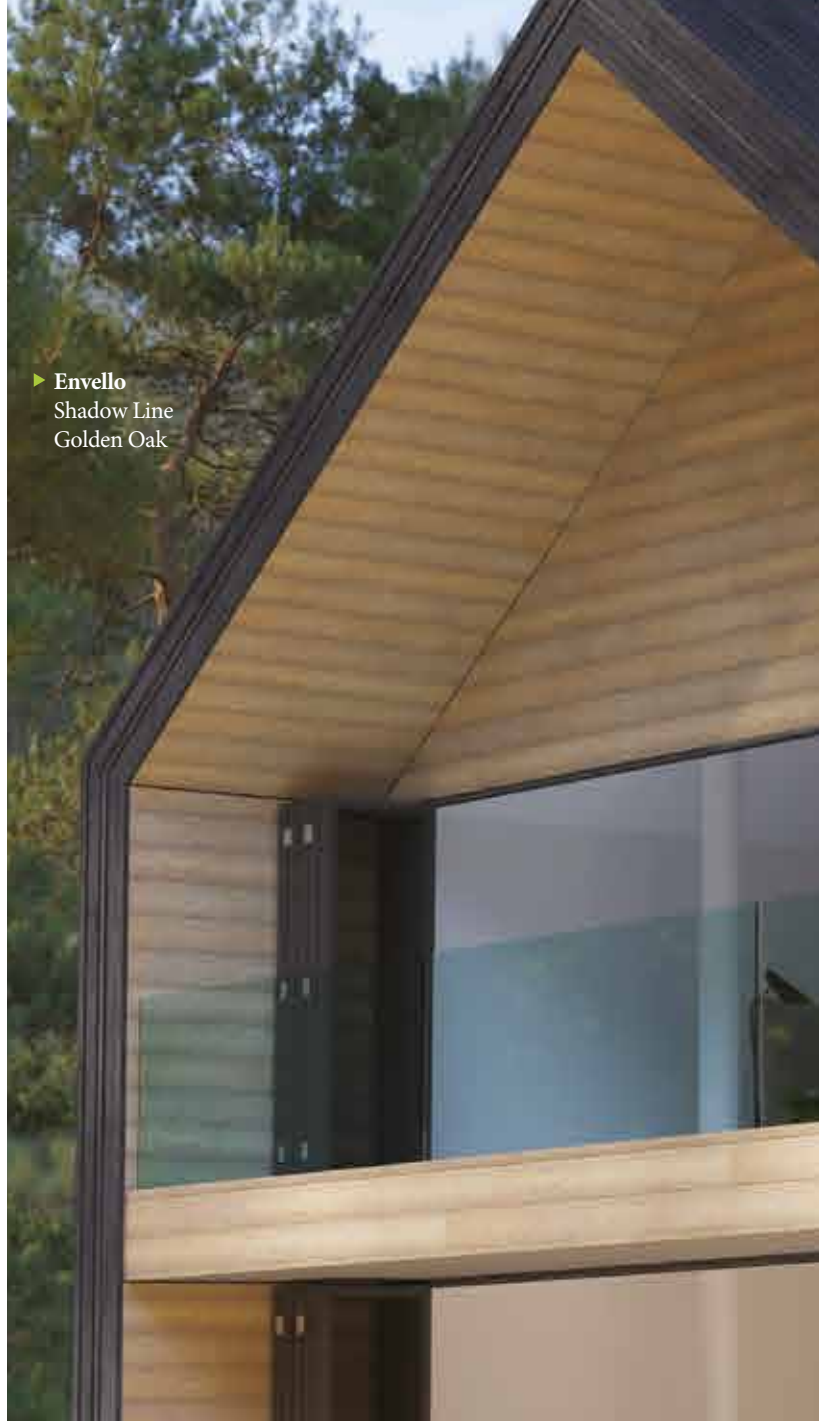

▲ **Envello**
Shadow Line
Antique Oak

▲ **Envello**
Shadow Line
Smoked Oak

Кутові профілі та дошки Fascia/Reveal додають виразності кутам будівель, віконним і дверним отворам, софітам і багатьом іншим елементам. Ці елементи оздоблення спеціально підібрані до наших профілів Envello, щоб вони виглядали акуратніше, а їх монтаж був швидшим і простішим.

5 мм
★

◀ **Envello**
Shadow Line+
Smoked Oak і кольорові гвинти з головкою

Live. Life. Outside.

► Envello
Shadow Line
Burnt Cedar

Приголомшливі текстури фасадної дошки Envello чарівним чином підсилюють колір кожної дошки, роблячи її світлішою або темнішою, залежно від кута, під яким ви дивитеся на неї.